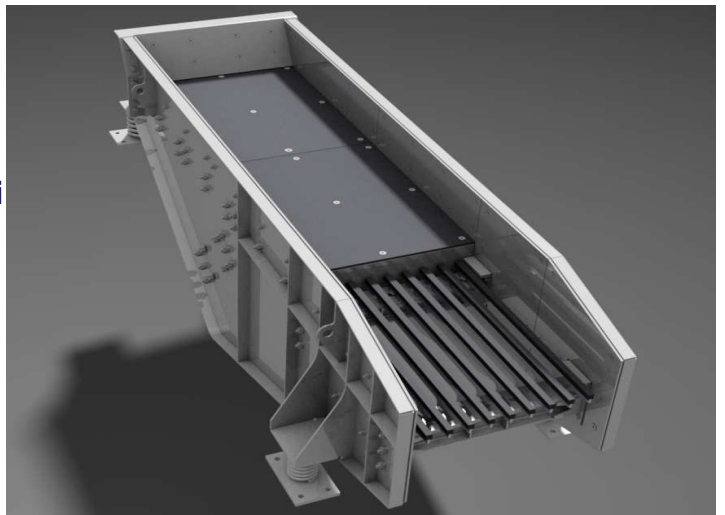

**KONTENEROWE ZESTAWY KRUSZĄCE GIF
Z KRUSZARKĄ UDAROWĄ**

Kontenerowe zestawy kruszące GIF służą do do kruszenia materiałów średnio twardych takich jak: wapień, węgiel, szkło, piaskowiec, klinkier, asfalt, destruk. Nadają się również do recyklingu materiałów budowlanych. Kruszarki w wykonaniu specjalnym przeznaczone są również do kruszenia materiałów twardych.

PARAMETRY

Kruszarki udarowe GI:

Dzięki zastosowaniu nowoczesnych tanich w eksploatacji oraz wydajnych kruszarek serii GI zestawy przestawne są wydajne, niezawodne oraz tańsze w eksploatacji.

Podawacz wibracyjny PG :

W zestawach zastosowane podawacze wibracyjne które zapewniają wstępny odsiew drobniejszego produktu na jedno lub dwa kaskadowym ruszcie w zależności od potrzeb klienta, przez co zwiększą się wydajność całego układu.

Separator magnetyczny :

Zastosowano separator magnetyczny w celu eliminacji wtrąceń metalicznych.

Dłuższy czas między remontami:

W zestawach przestawnych zastosowano najnowocześniejsze materiały konstrukcyjne, które wpływają na zwiększoną żywotność części oraz pozwalają zmniejszyć ciężar maszyny. Części zamienne zaprojektowano w taki sposób aby można było je wymieniać przy pomocy niedużych urządzeń dźwigowych, które mogą być dostarczane jako wyposażenie dodatkowe zestawu