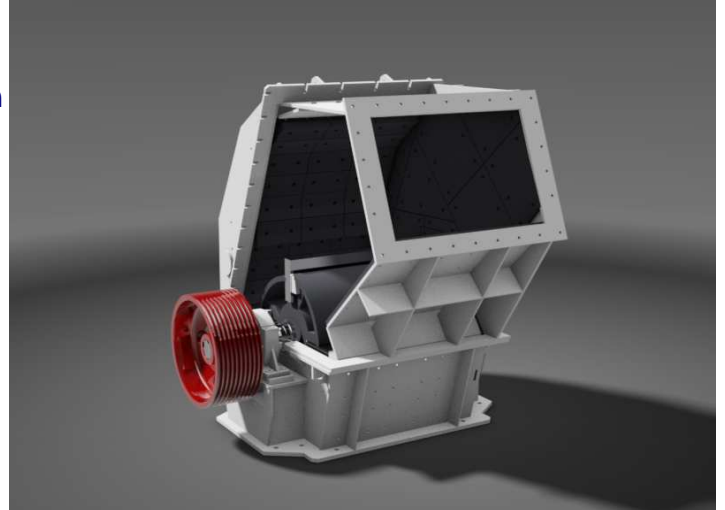

**KONTENEROWE ZESTAWY KRUSZĄCE GIF
Z KRUSZARKĄ UDAROWĄ**

Kontenerowe zestawy kruszące GIF służą do do kruszenia materiałów średnio twardych takich jak: wapień, węgiel, szkło, piaskowiec, klinkier, asfalt, destruk. Nadają się również do recyklingu materiałów budowlanych. Kruszarki w wykonaniu specjalnym przeznaczone są również do kruszenia materiałów twardych.

PARAMETRY

Kruszarki udarowe GI:

Dzięki zastosowaniu nowoczesnych tanich w eksploatacji oraz wydajnych kruszarek serii GI zestawy przestawne są wydajne, niezawodne oraz tańsze w eksploatacji.

Podawacz wibracyjny PG :

W zestawach zastosowane podawacze wibracyjne które zapewniają wstępny odsiew drobniejszego produktu na jedno lub dwa kaskadowym ruszcie w zależności od potrzeb klienta, przez co zwiększą się wydajność całego układu.

Separator magnetyczny :

Zastosowano separator magnetyczny w celu eliminacji wtrąceń metalicznych.

Dłuższy czas między remontami:

W zestawach przestawnych zastosowano najnowocześniejsze materiały konstrukcyjne, które wpływają na zwiększoną żywotność części oraz pozwalają zmniejszyć ciężar maszyny. Części zamienne zaprojektowano w taki sposób aby można było je wymieniać przy pomocy niedużych urządzeń dźwigowych, które mogą być dostarczane jako wyposażenie dodatkowe zestawu