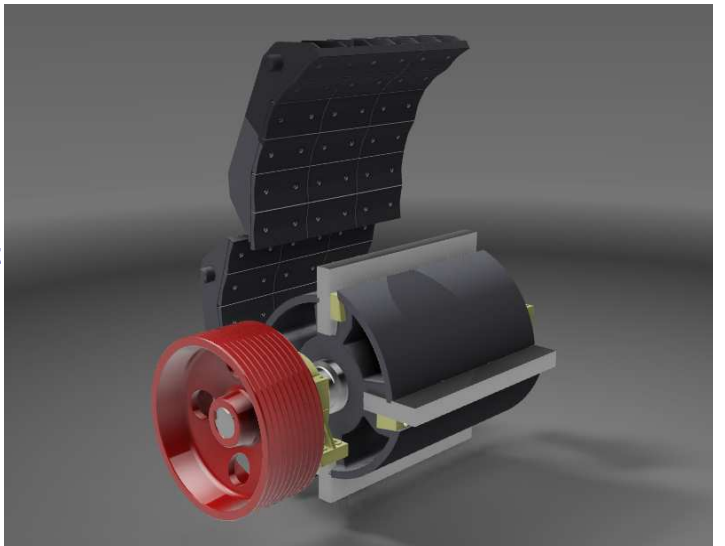

**KONTENEROWE ZESTAWY KRUSZĄCE GIF
Z KRUSZARKĄ UDAROWĄ**

Kontenerowe zestawy kruszące GIF służą do do kruszenia materiałów średnio twardych takich jak: wapień, węgiel, szkło, piaskowiec, klinkier, asfalt, destruk. Nadają się również do recyklingu materiałów budowlanych. Kruszarki w wykonaniu specjalnym przeznaczone są również do kruszenia materiałów twardych.

PARAMETRY

Kruszarki udarowe GI:

Dzięki zastosowaniu nowoczesnych tanich w eksploatacji oraz wydajnych kruszarek serii GI zestawy przestawne są wydajne, niezawodne oraz tańsze w eksploatacji.

Podawacz wibracyjny PG :

W zestawach zastosowane podawacze wibracyjne które zapewniają wstępny odsiew drobniejszego produktu na jedno lub dwa kaskadowym ruszcie w zależności od potrzeb klienta, przez co zwiększą się wydajność całego układu.

Separator magnetyczny :

Zastosowano separator magnetyczny w celu eliminacji wtrąceń metalicznych.

Dłuższy czas między remontami:

W zestawach przestawnych zastosowano najnowocześniejsze materiały konstrukcyjne, które wpływają na zwiększoną żywotność części oraz pozwalają zmniejszyć ciężar maszyny. Części zamienne zaprojektowano w taki sposób aby można było je wymieniać przy pomocy niedużych urządzeń dźwigowych, które mogą być dostarczane jako wyposażenie dodatkowe zestawu