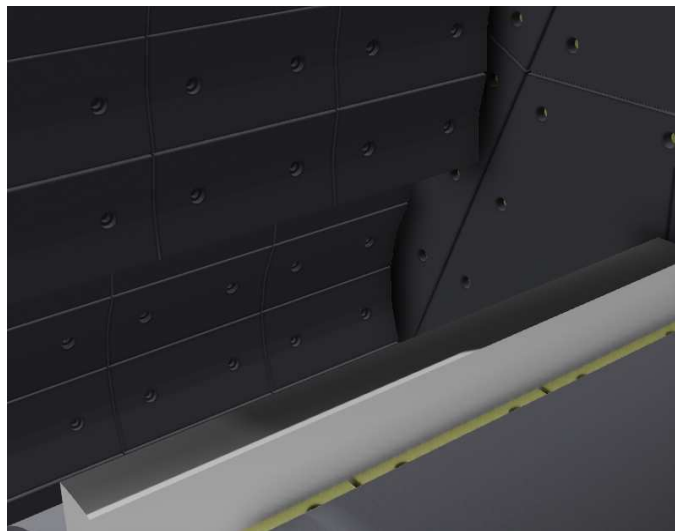

**KONTENEROWE ZESTAWY KRUSZĄCE GIF
Z KRUSZARKĄ UDAROWĄ**

Kontenerowe zestawy kruszące GIF służą do do kruszenia materiałów średnio twardych takich jak: wapień, węgiel, szkło, piaskowiec, klinkier, asfalt, destruk. Nadają się również do recyklingu materiałów budowlanych. Kruszarki w wykonaniu specjalnym przeznaczone są również do kruszenia materiałów twardych.

W zestawach zastosowane podawacze wibracyjne które zapewniają wstępny odsiew drobniejszego produktu na jedno lub dwa kaskadowym ruszcie w zależności od potrzeb klienta, przez co zwiększą się wydajność całego układu.

Separator magnetyczny :

Zastosowano separator magnetyczny w celu eliminacji wtrąceń metalicznych.

Dłuższy czas między remontami:

W zestawach przestawnych zastosowano najnowocześniejsze materiały konstrukcyjne, które wpływają na zwiększoną żywotność części oraz pozwalają zmniejszyć ciężar maszyny. Części zamienne zaprojektowano w taki sposób aby można było je wymieniać przy pomocy niedużych urządzeń dźwigowych, które mogą być dostarczane jako wyposażenie dodatkowe zestawu